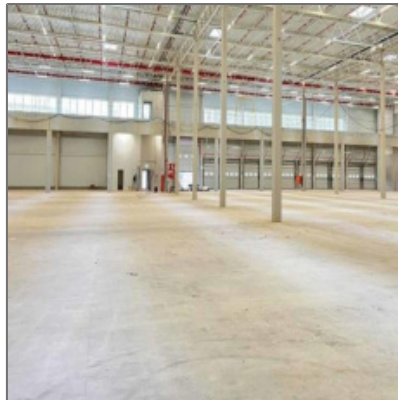

Logistikstandort in Sontra zu vermieten! | Top Ausstattung!

- 36205, Thüringen

Informationen

Objektnummer: **P22336**

Kategorie: **Industrie und
Lager/Logistik**

Kauf oder Miete: **Miete**

Provision: **Provisionsfrei ab 5
Jahren**

Preis /m²: **Preis auf Anfrage**

Fläche in m²: **19.750 m²**

Lager/Service

Bodenbelastung: **5t**

Sprinkleranlage: **Ja**

Hallenhöhe: **10,50 m UKB**

Anzahl
ebenerdige Tore: **5**

Adresse / Karte

Land: **DE**

Bundesland: **TH**

PLZ: **36205**

Longitude: **E9° 57' 26.1"**

Latitude: **N51° 4' 48.5"**