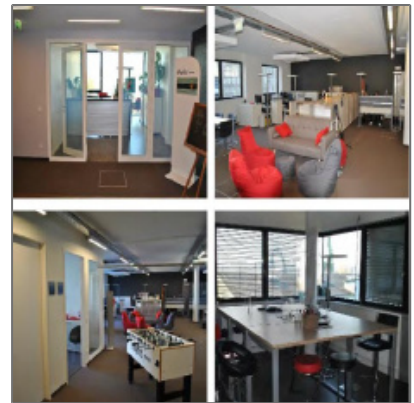

Moderne Bürofläche direkt am Main mieten

- Frankfurt 60314, Hessen

Informationen

Objektnummer: **11981/1435/2.OG/2054**

Kategorie: **Büro Umland**

Kauf oder Miete: **Miete**

Provision: **Provisionspflichtig**

CAT: **CAT-5**

Verkabelung:	
Sonnenschutz:	außenliegend
Deckenhöhe:	3,50 m
Beleuchtung:	Deckenfluter
Personen/Lasten aufzug:	Personenaufzug
Teeküche/Einbau küche:	Teeküche
Kabelkanal:	Doppelbodenkanal
Besonderheiten:	verputzte Decke getrenntes WC Fitnessstudio im Haus Restaurant im Haus Zugangskontrolle