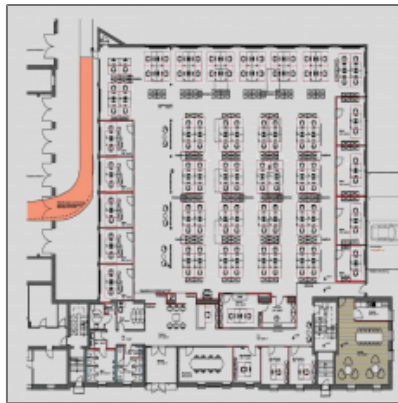

Bürofläche bei Opel in Rüsselsheim zur Miete

- Rüsselsheim 65428, Hessen

Informationen

Objektnummer:	19850/E2/Eh1
Kategorie:	Büro Umland
Kauf oder Miete:	Miete
Provision:	Provisionspflichtig
Geschoss:	3. OG
Preis /m ² :	12€
Fläche in m ² :	700 m²