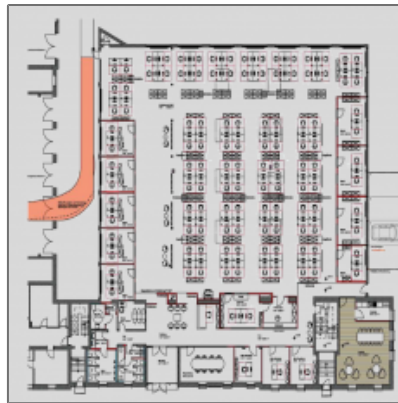

Attraktive Bürofläche in Rüsselsheim zur Miete

- Rüsselsheim 65428, Hessen

Informationen

Objektnummer:	19850/E3/Eh1
Kategorie:	Büro Umland
Kauf oder Miete:	Miete
Provision:	Provisionspflichtig
Geschoss:	4.OG
Preis /m²:	12€
Fläche in m²:	1.000 m²

Adresse / Karte

Land:	DE
Bundesland:	HE
Stadt:	Rüsselsheim
PLZ:	65428
Straße:	Elisabethenstraße
Longitude:	E8° 24' 38.6"
Latitude:	N49° 59' 26.7"

Bürofläche

Bodenbelag:	nach Wunsch
CAT Verkabelung:	nach Wunsch
Sonnenschutz:	außenliegend
Beleuchtung:	integrierte Beleuchtung
Personen/Lasten	Personenaufzug