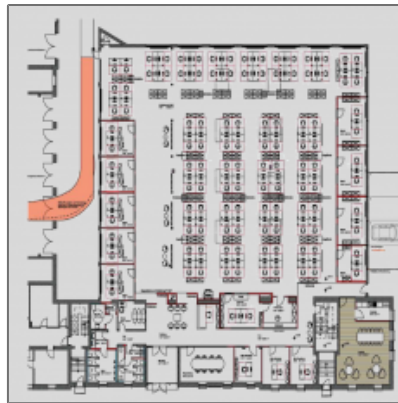

Attraktive Bürofläche in Rüsselsheim zur Miete

- Rüsselsheim 65428, Hessen

Informationen

Objektnummer:	19850/E3/Eh1
Kategorie:	Büro Umland
Kauf oder Miete:	Miete
Provision:	Provisionspflichtig
Geschoss:	4.OG
Preis /m ² :	12€
Fläche in m ² :	1.000 m²