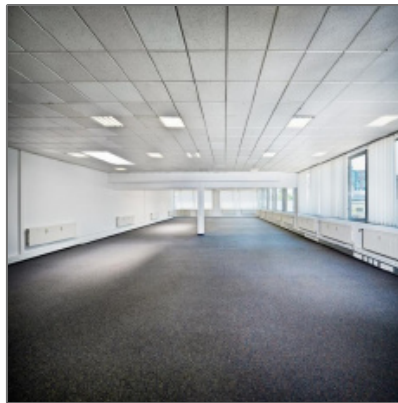

Großzügige Bürofläche in Frankfurt mieten

- Frankfurt 60388, Hessen

Informationen

Objektnummer: **559/4528/1.OG/119
21**

Kategorie: **Büro Frankfurt**

Kauf oder Miete: **Miete**

Provision: **Provisionspflichtig**