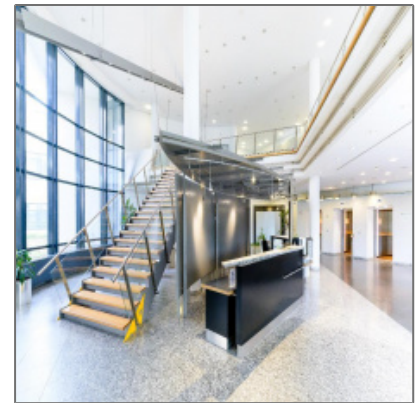

Stattliche Bürofläche in Schwalbach zu vermieten

- Schwalbach am Taunus 65824, Hessen

Informationen

Objektnummer:	1235/G1/E1/Eh1
Kategorie:	Büro Umland
Kauf oder Miete:	Miete
Provision:	Provisionspflichtig
Stellplätze:	auf Anfrage
Geschoss:	EG
Preis /m ² :	10,50€
Fläche in m ² :	1.147.50 m²