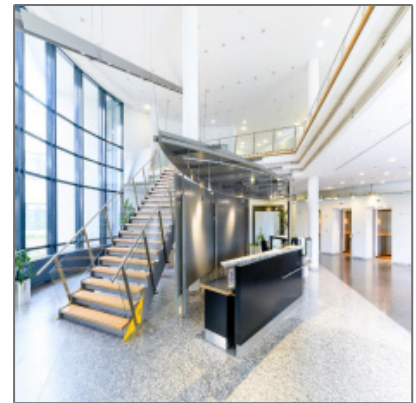

Stattliche Bürofläche in Schwalbach zu vermieten

- Schwalbach am Taunus 65824, Hessen

Informationen

Objektnummer: **1235/G1/E1/Eh1**

Kategorie: **Büro Umland**

Kauf oder Miete: **Miete**

Provision: **Provisionspflichtig**

Stellplätze: **auf Anfrage**

Geschoss: **EG**

Preis /m²: **10,50€**

Fläche in m²: **1.147.50 m²**

Adresse / Karte

Land: **DE**

Bundesland: **HE**

Stadt: **Schwalbach am
Taunus**

PLZ: **65824**

Straße: **Am Kronberger
Hang**

Longitude: **E8° 31' 59.6"**

Latitude: **N50° 9' 44.7"**

Bürofläche

Rastermaß: **1,30**

Belüftung: **öffnbare Fenster |
unterstützte Be-
entlüftung**

Deckenhöhe: **2,70**

Beleuchtung: **integrierte**